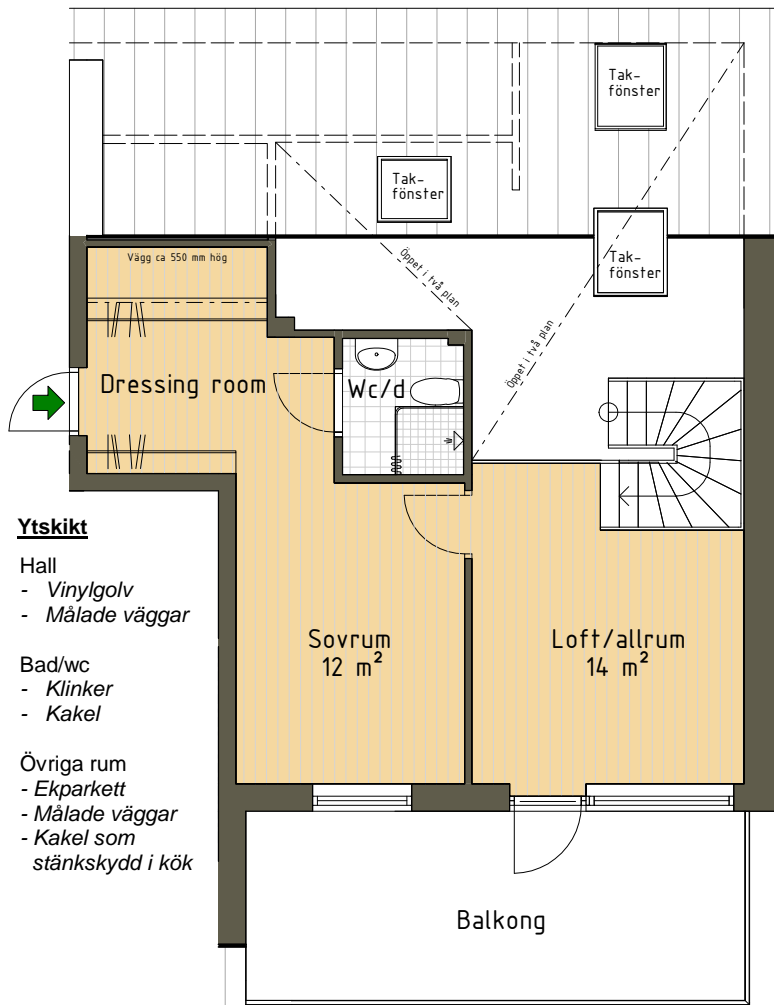

Våning 5

Våning 6, etagevåning

Ytskikt

- Hall
 - Vinylgolv
 - Målade väggar
- Bad/wc
 - Klinker
 - Kakel
- Övriga rum
 - Ekparkett
 - Målade väggar
 - Kakel som stänkskydd i kök

SKALA 1:100

LGH	14101
Antal rum	4 RoK etage
Storlek	108 kvm
Våning	5, 6

- | | |
|----------------------|------------------------------|
| K Kyl | M Mediacentral (Skåp) |
| F Frys | TM Tvättmaskin |
| Spis | TT Torktumlare |
| DM Diskmaskin | |
| ST Städskåp | |
| G Garderob | |
| L Linneskåp | |